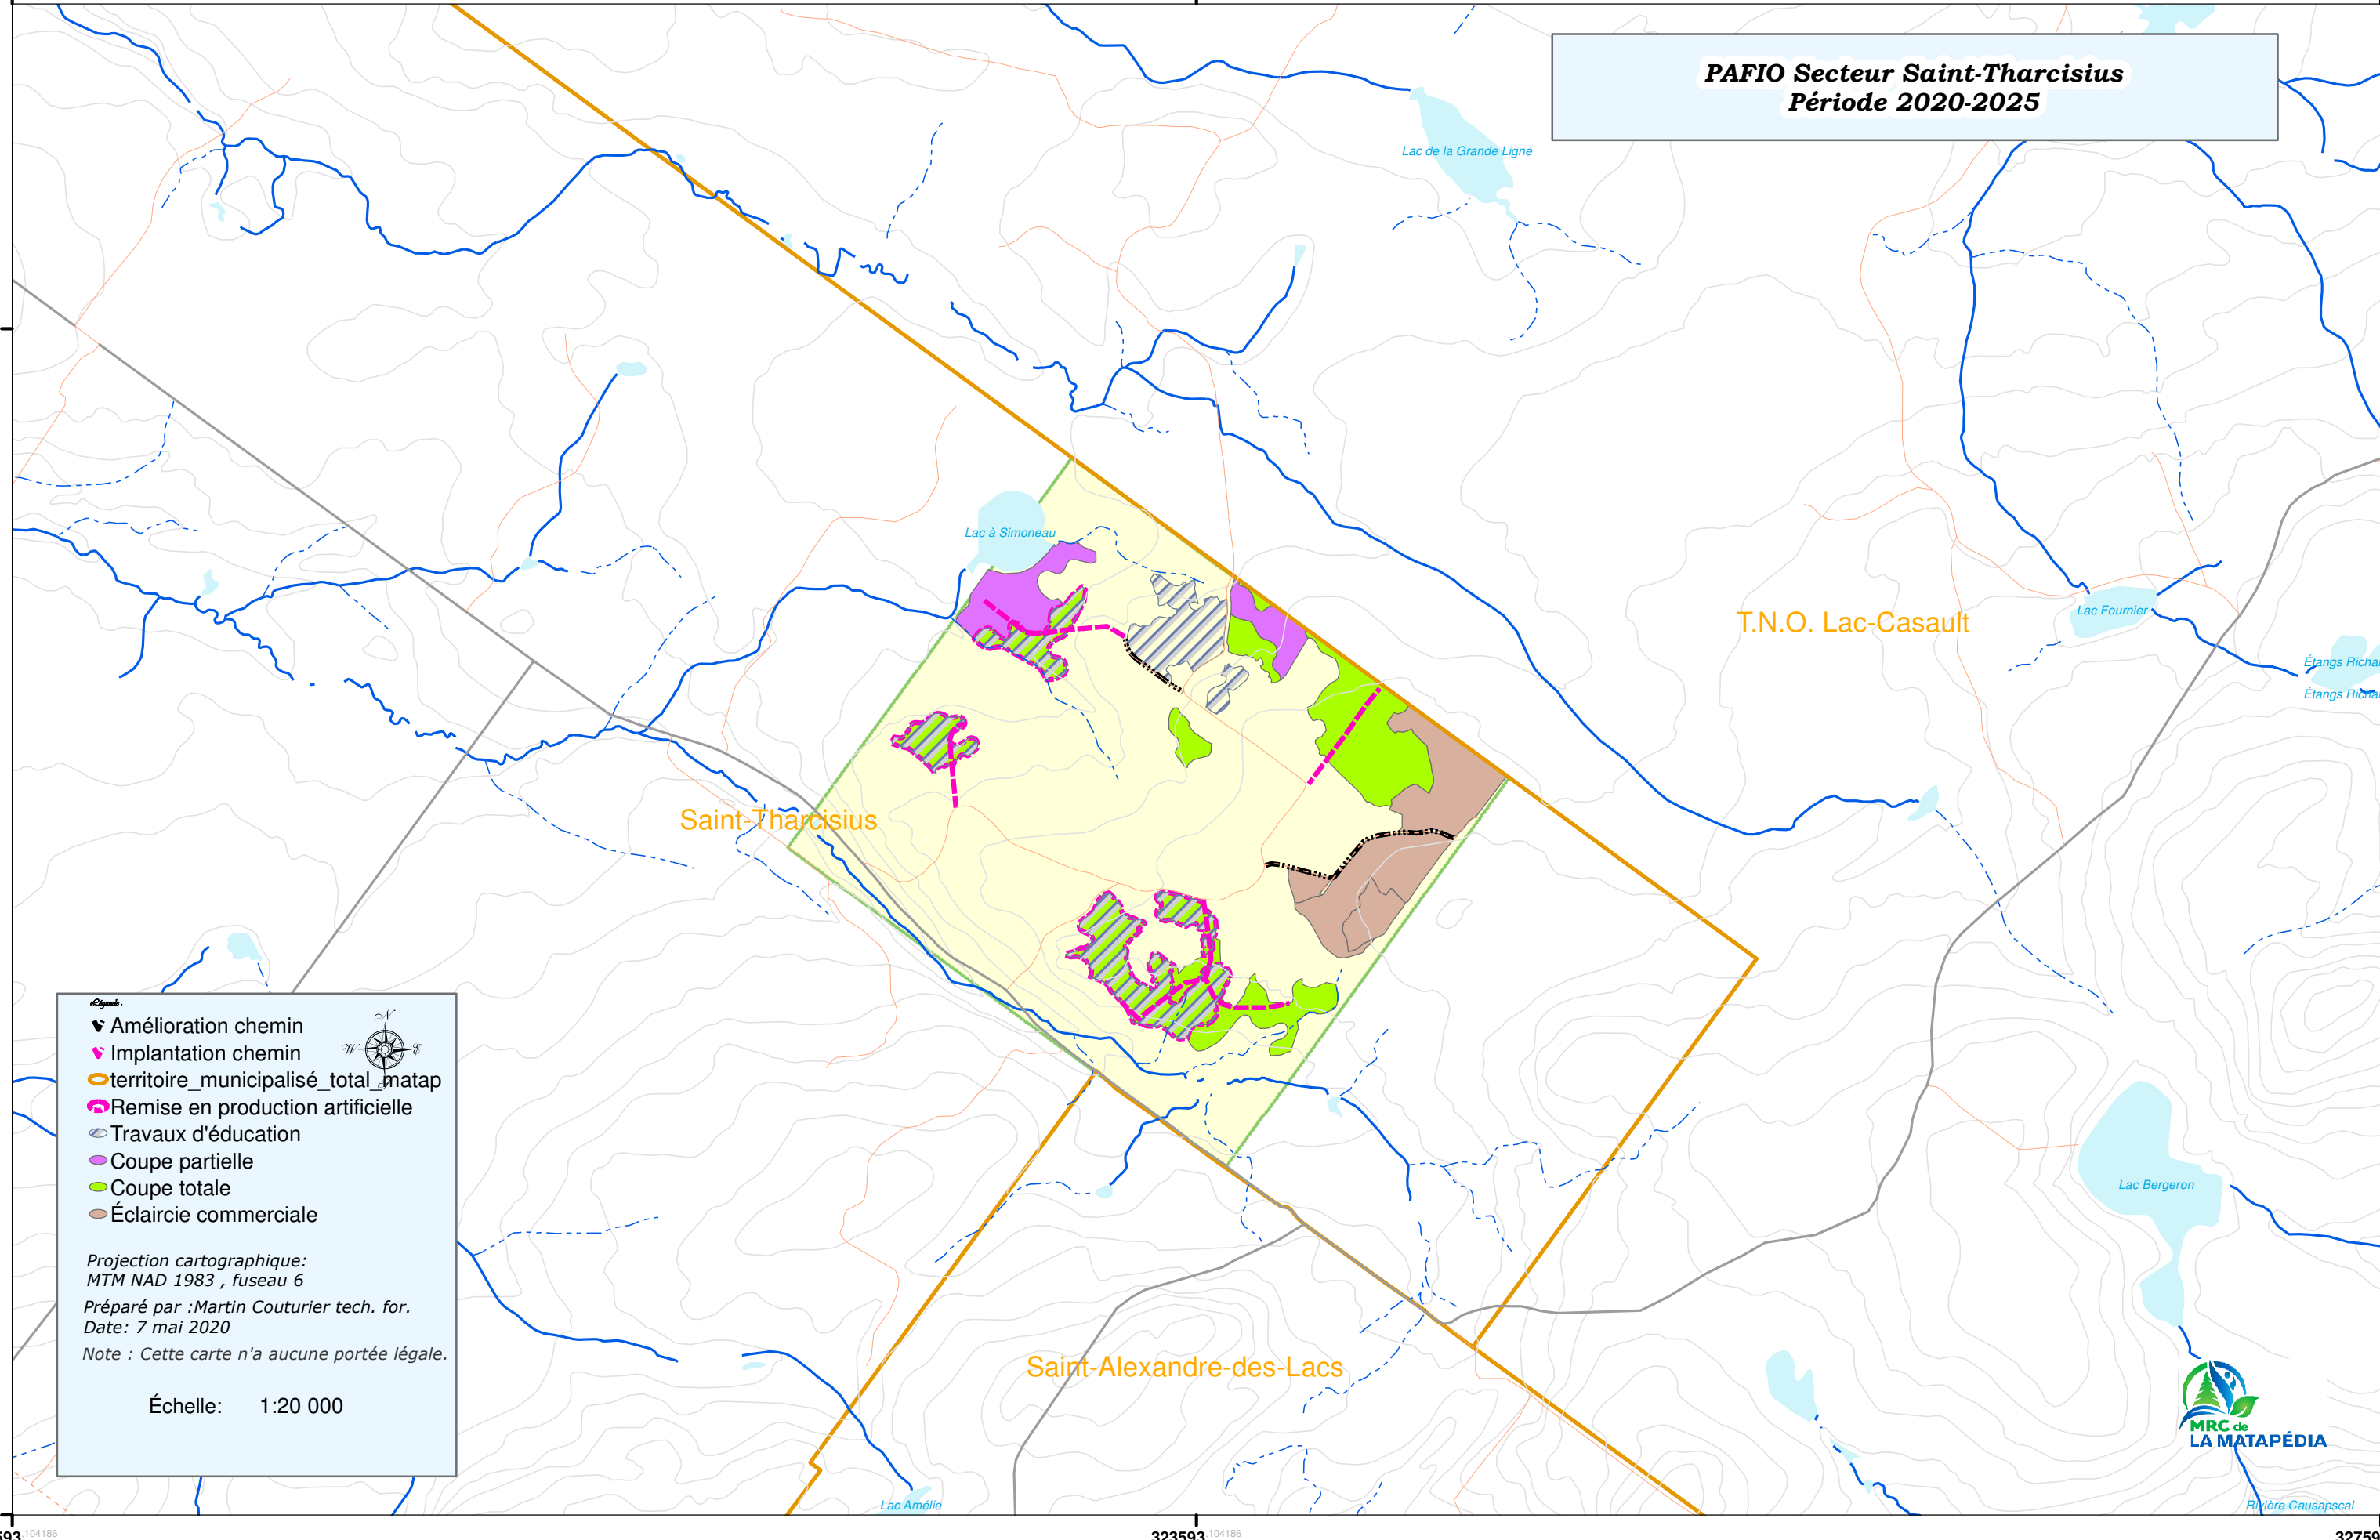

**PAFIO Secteur Saint-Tharcisius
Période 2020-2025**

Legend

- ▼ Amélioration chemin
- ♥ Implantation chemin
- territoire municipalisé total matap
- ◌ Remise en production artificielle
- Travaux d'éducation
- Coupe partielle
- Coupe totale
- Éclaircie commerciale

Projection cartographique:
MTM NAD 1983, fuseau 6
Préparé par : Martin Couturier tech. for.
Date: 7 mai 2020
Note : Cette carte n'a aucune portée légale.

Échelle: 1:20 000