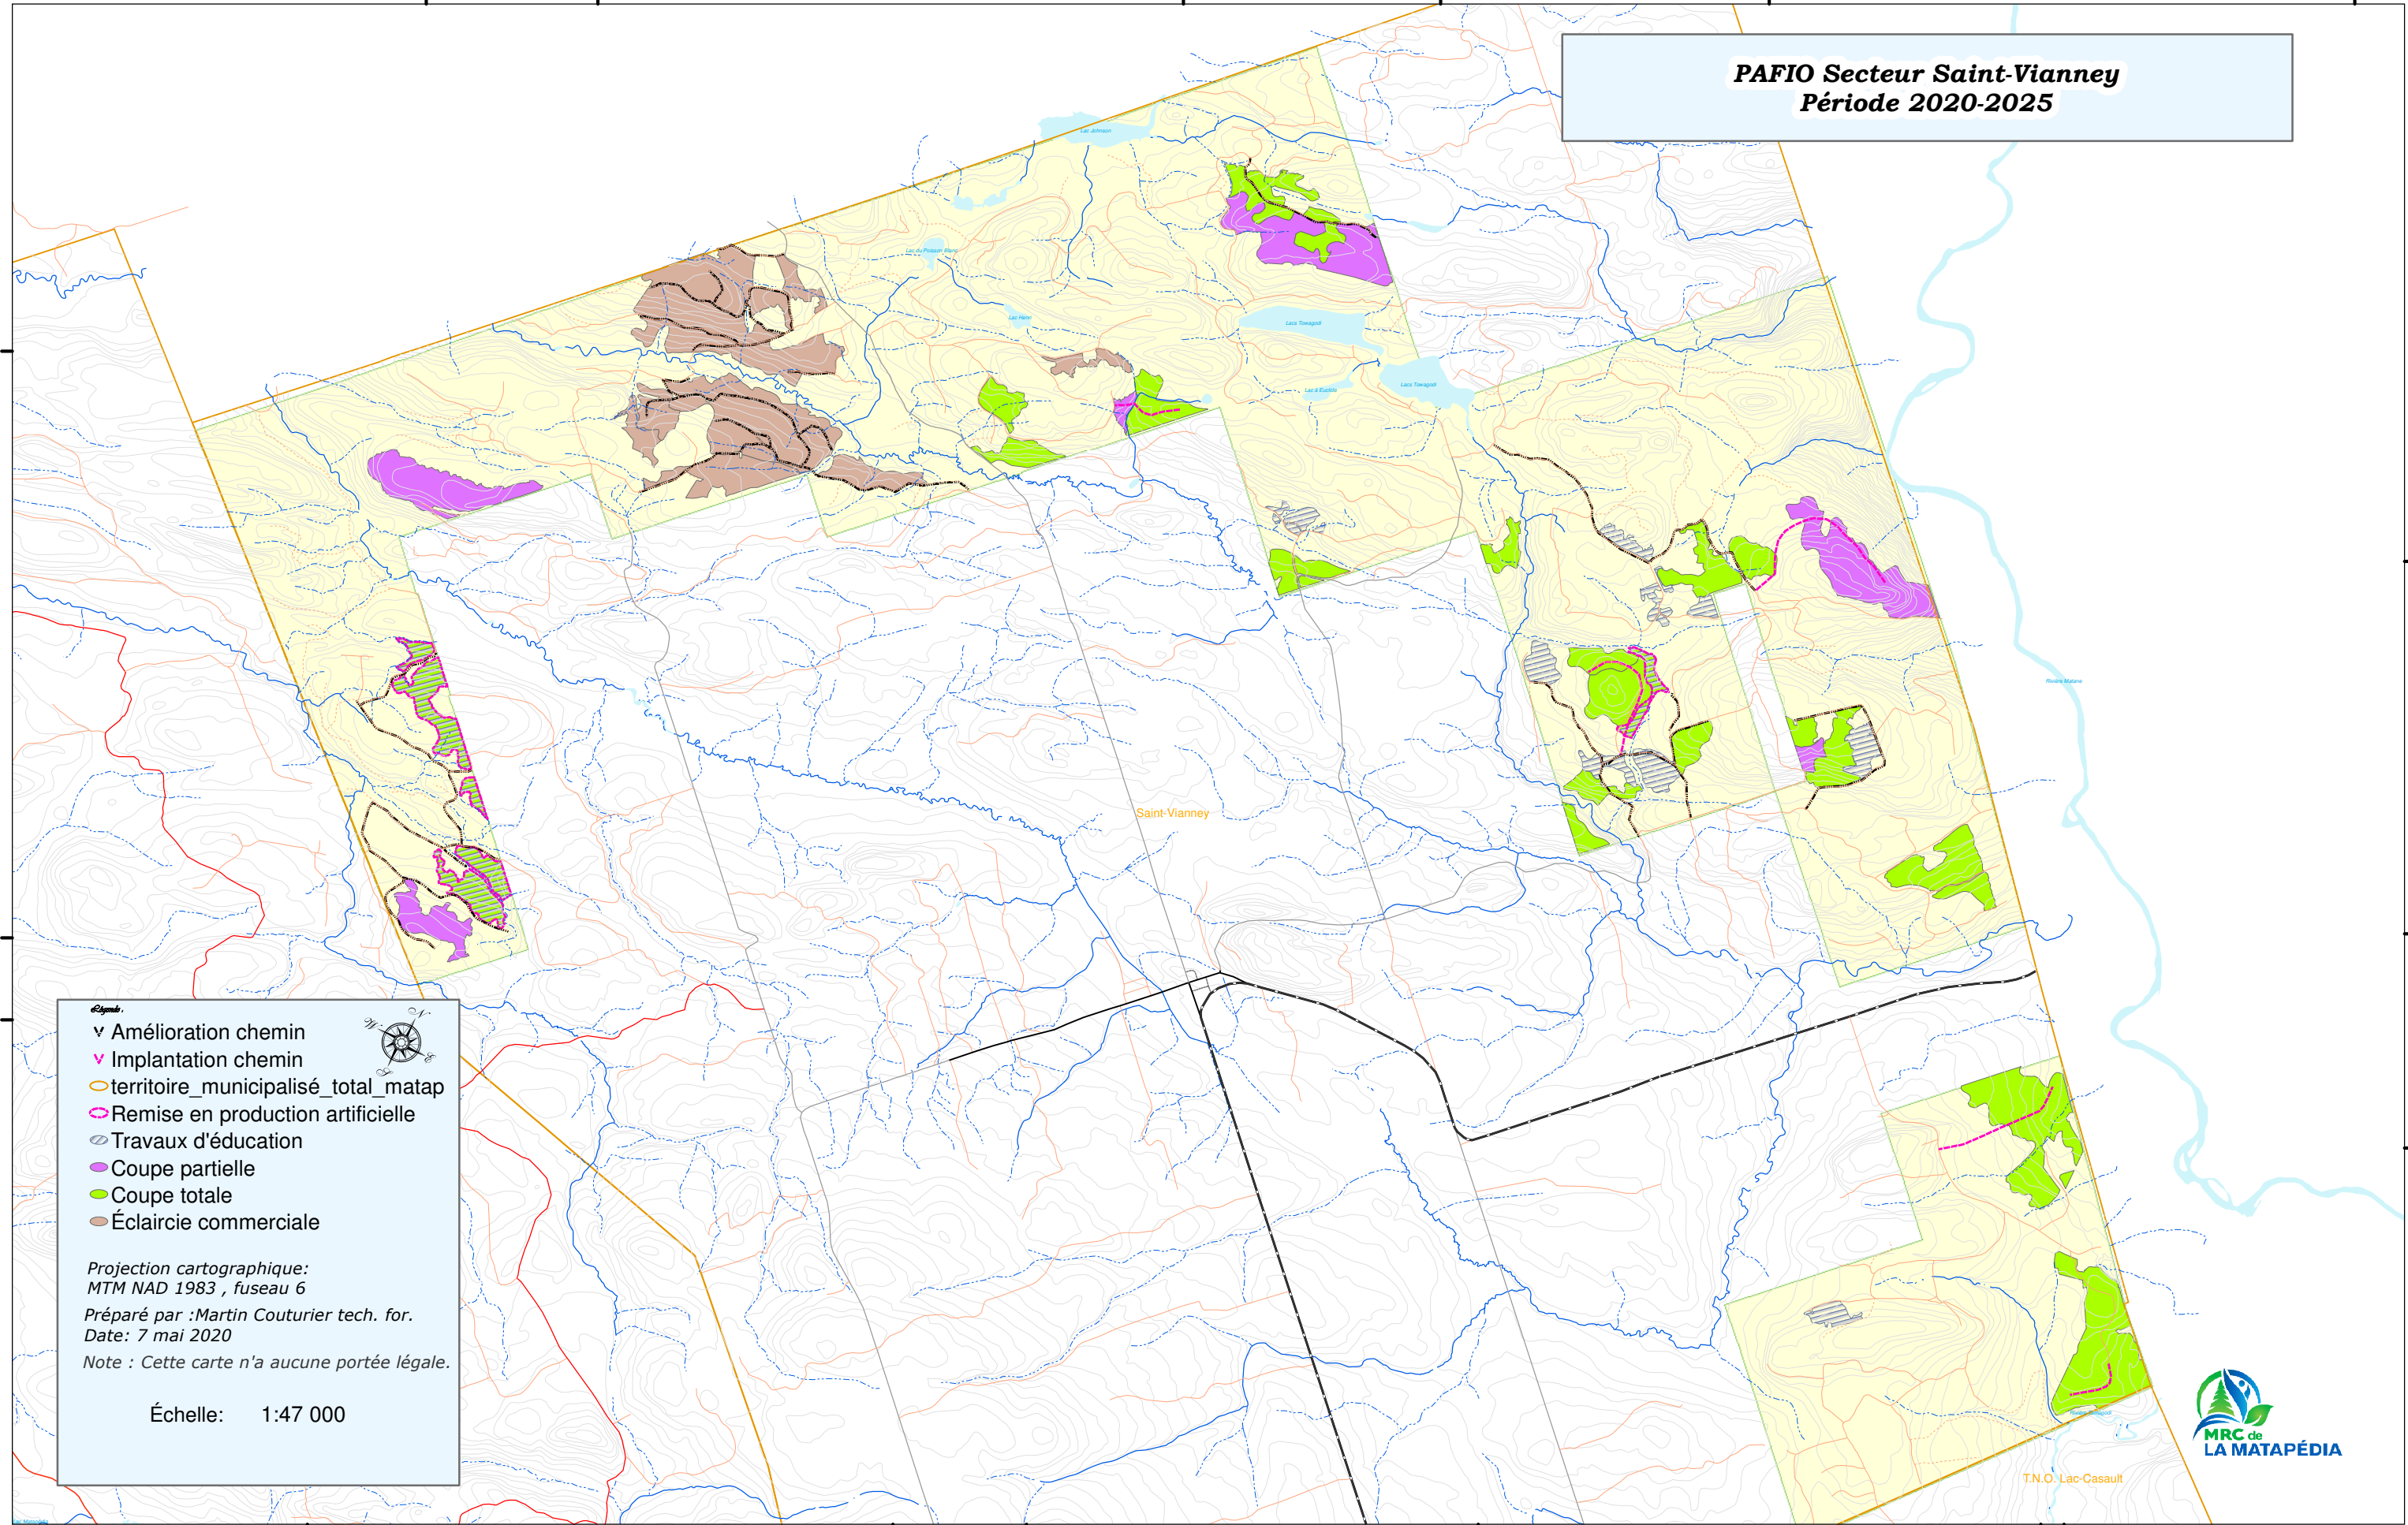

5390068 689832 303322 290012 307322 290012 5394068 689832 311322 290012 315322 290012

PAFIO Secteur Saint-Vianney Période 2020-2025

5386068 689832

303322 290012

Symboles

- v Amélioration chemin
- ∨ Implantation chemin
- territoire municipalisé total matap
- ◌ Remise en production artificielle
- ▒ Travaux d'éducation
- ◌ Coupe partielle
- ◌ Coupe totale
- ◌ Éclaircie commerciale

Projection cartographique:
MTM NAD 1983 , fuseau 6

Préparé par : Martin Couturier tech. for.
Date: 7 mai 2020

Note : Cette carte n'a aucune portée légale.

Échelle: 1:47 000

307322 290012 311322 290012 5382068 689832 315322 290012 319322 290012

5394068 689832

319322 290012

5390068 689832

T.N.O. Lac-Casault