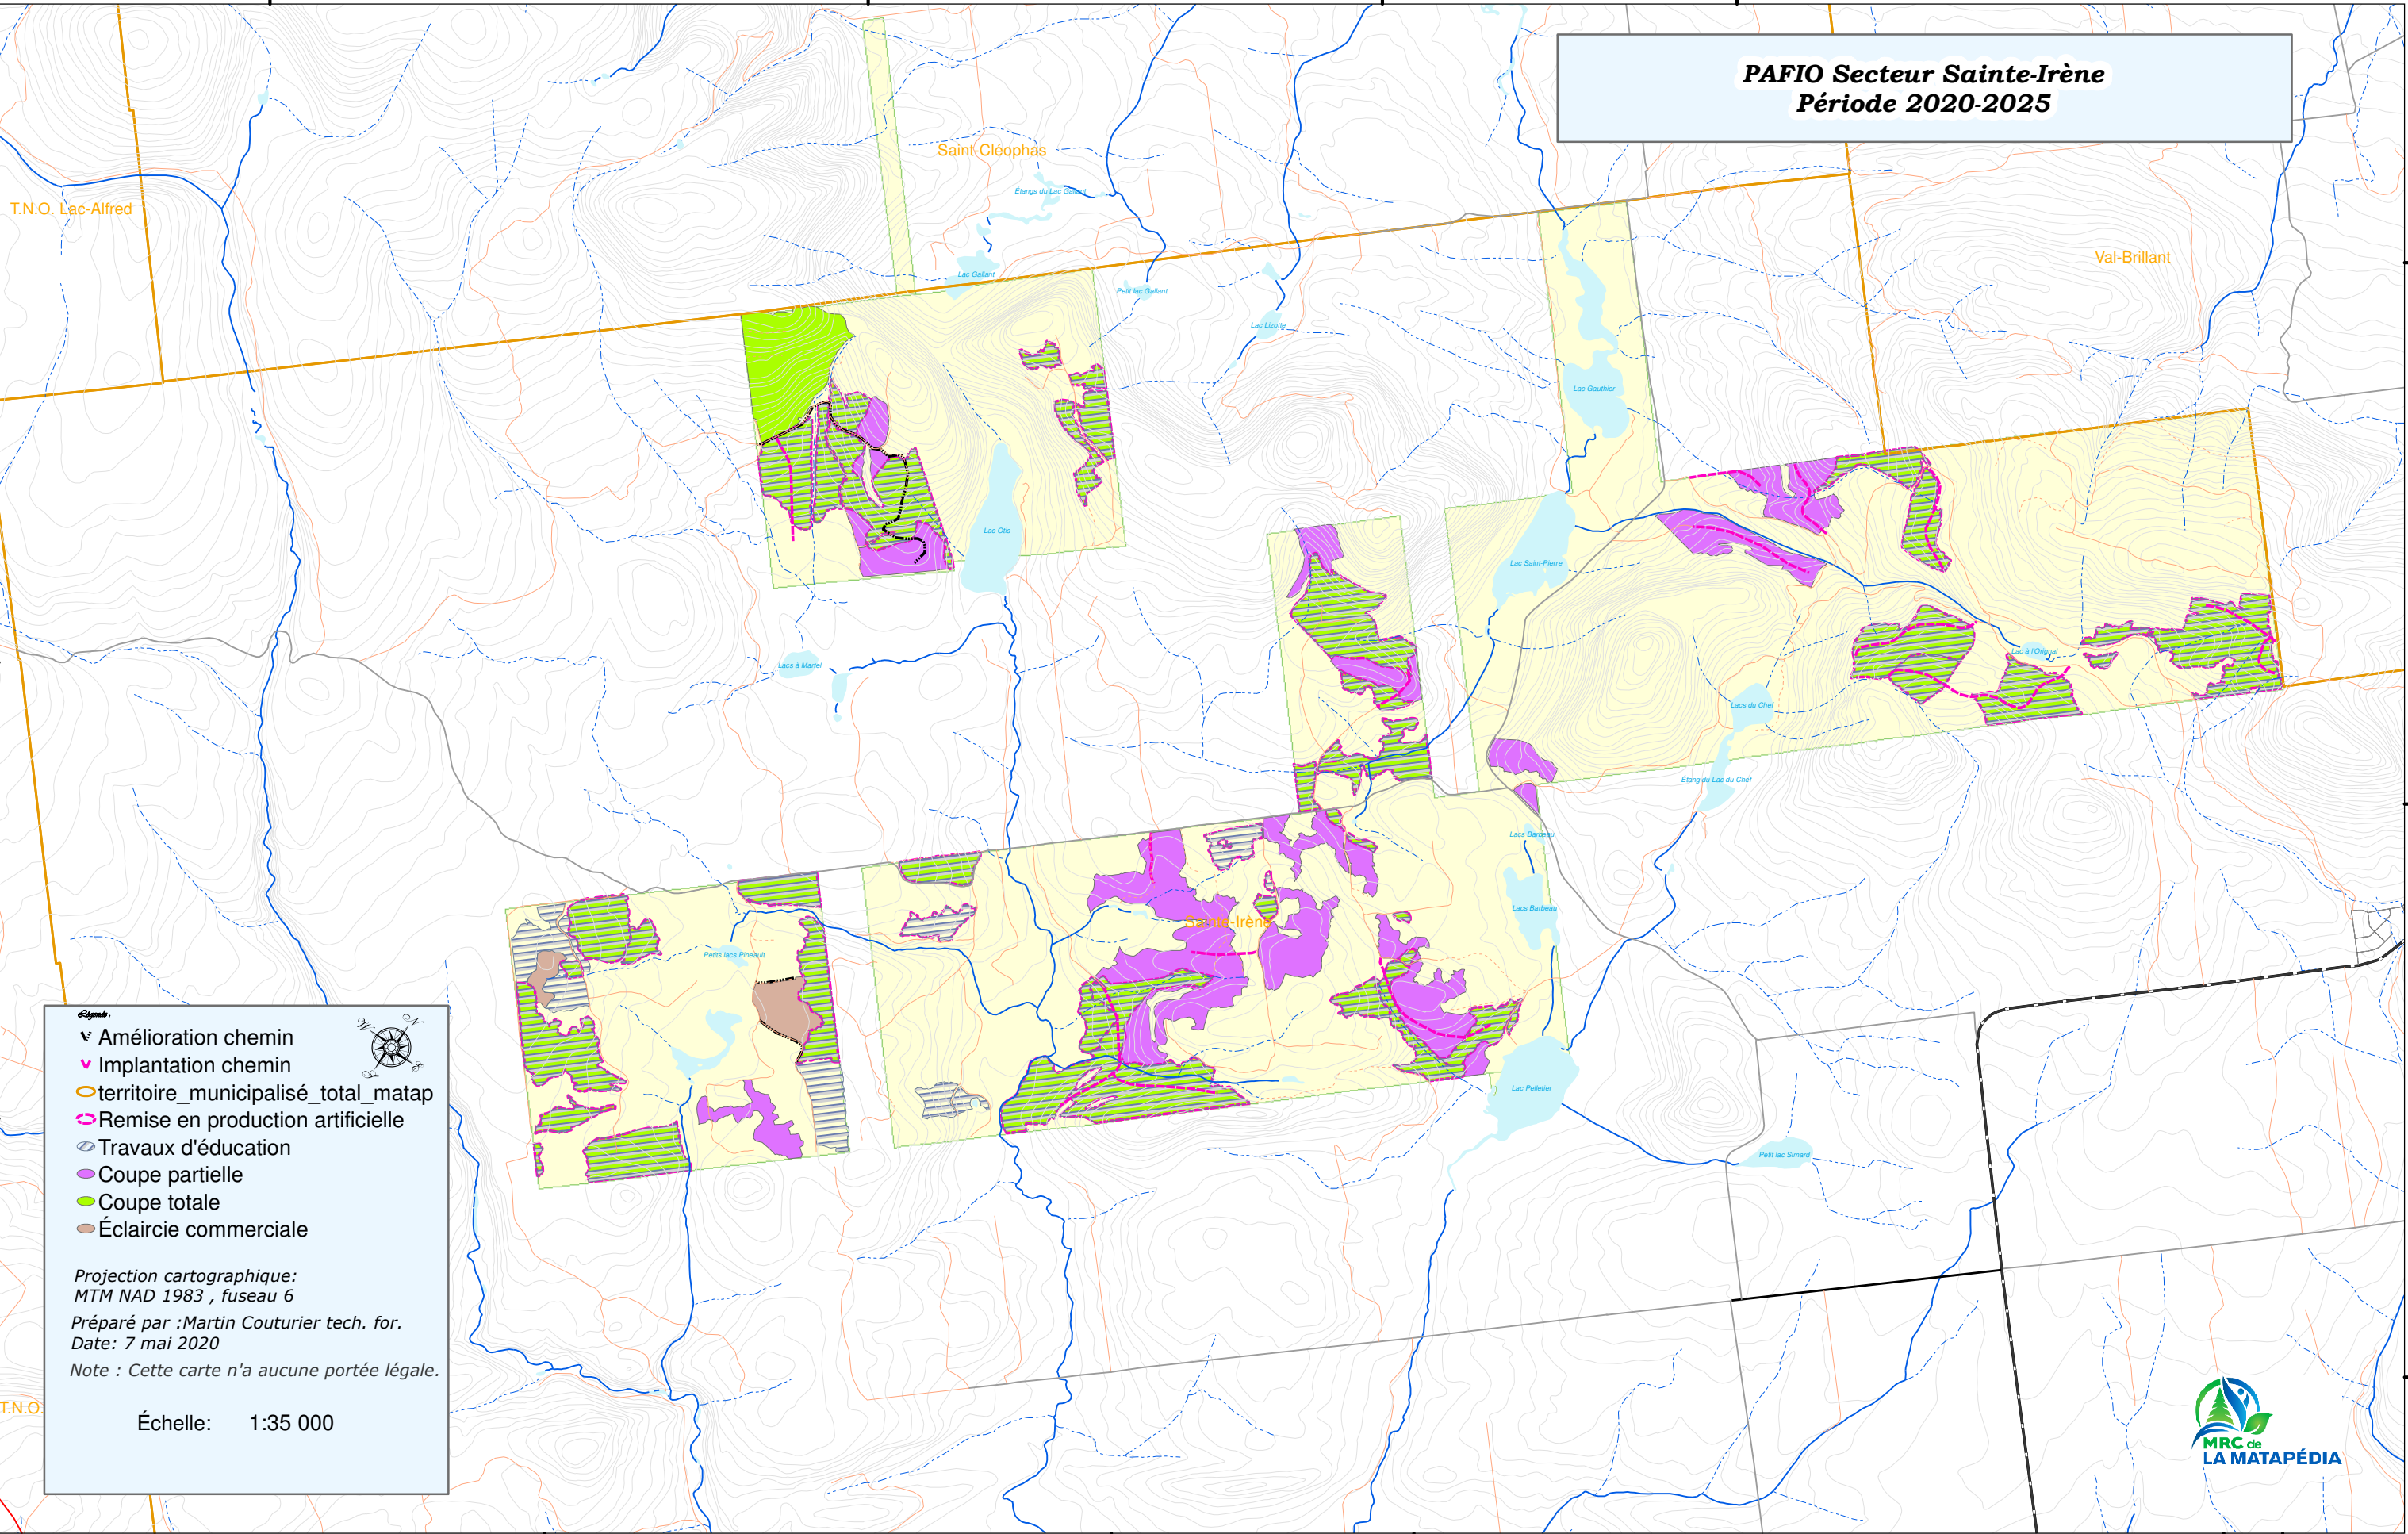

5367037 704820

289352 724147

5371037 704820

293352 724147

PAFIO Secteur Sainte-Irène Période 2020-2025

T.N.O. Lac-Alfred

Val-Brillant

Sainte-Irène

- Légende**
- ↘ Amélioration chemin
 - ↘ Implantation chemin
 - territoire municipalisé total matap
 - ⊞ Remise en production artificielle
 - ⊞ Travaux d'éducation
 - ⊞ Coupe partielle
 - ⊞ Coupe totale
 - ⊞ Éclaircie commerciale

Projection cartographique:
MTM NAD 1983 , fuseau 6
Préparé par : Martin Couturier tech. for.
Date: 7 mai 2020
Note : Cette carte n'a aucune portée légale.

Échelle: 1:35 000

5363037 704820

289352 724147

297352

5371037 704820

301352

293352 724147

5363037 704820

297352 724147

301352 724147